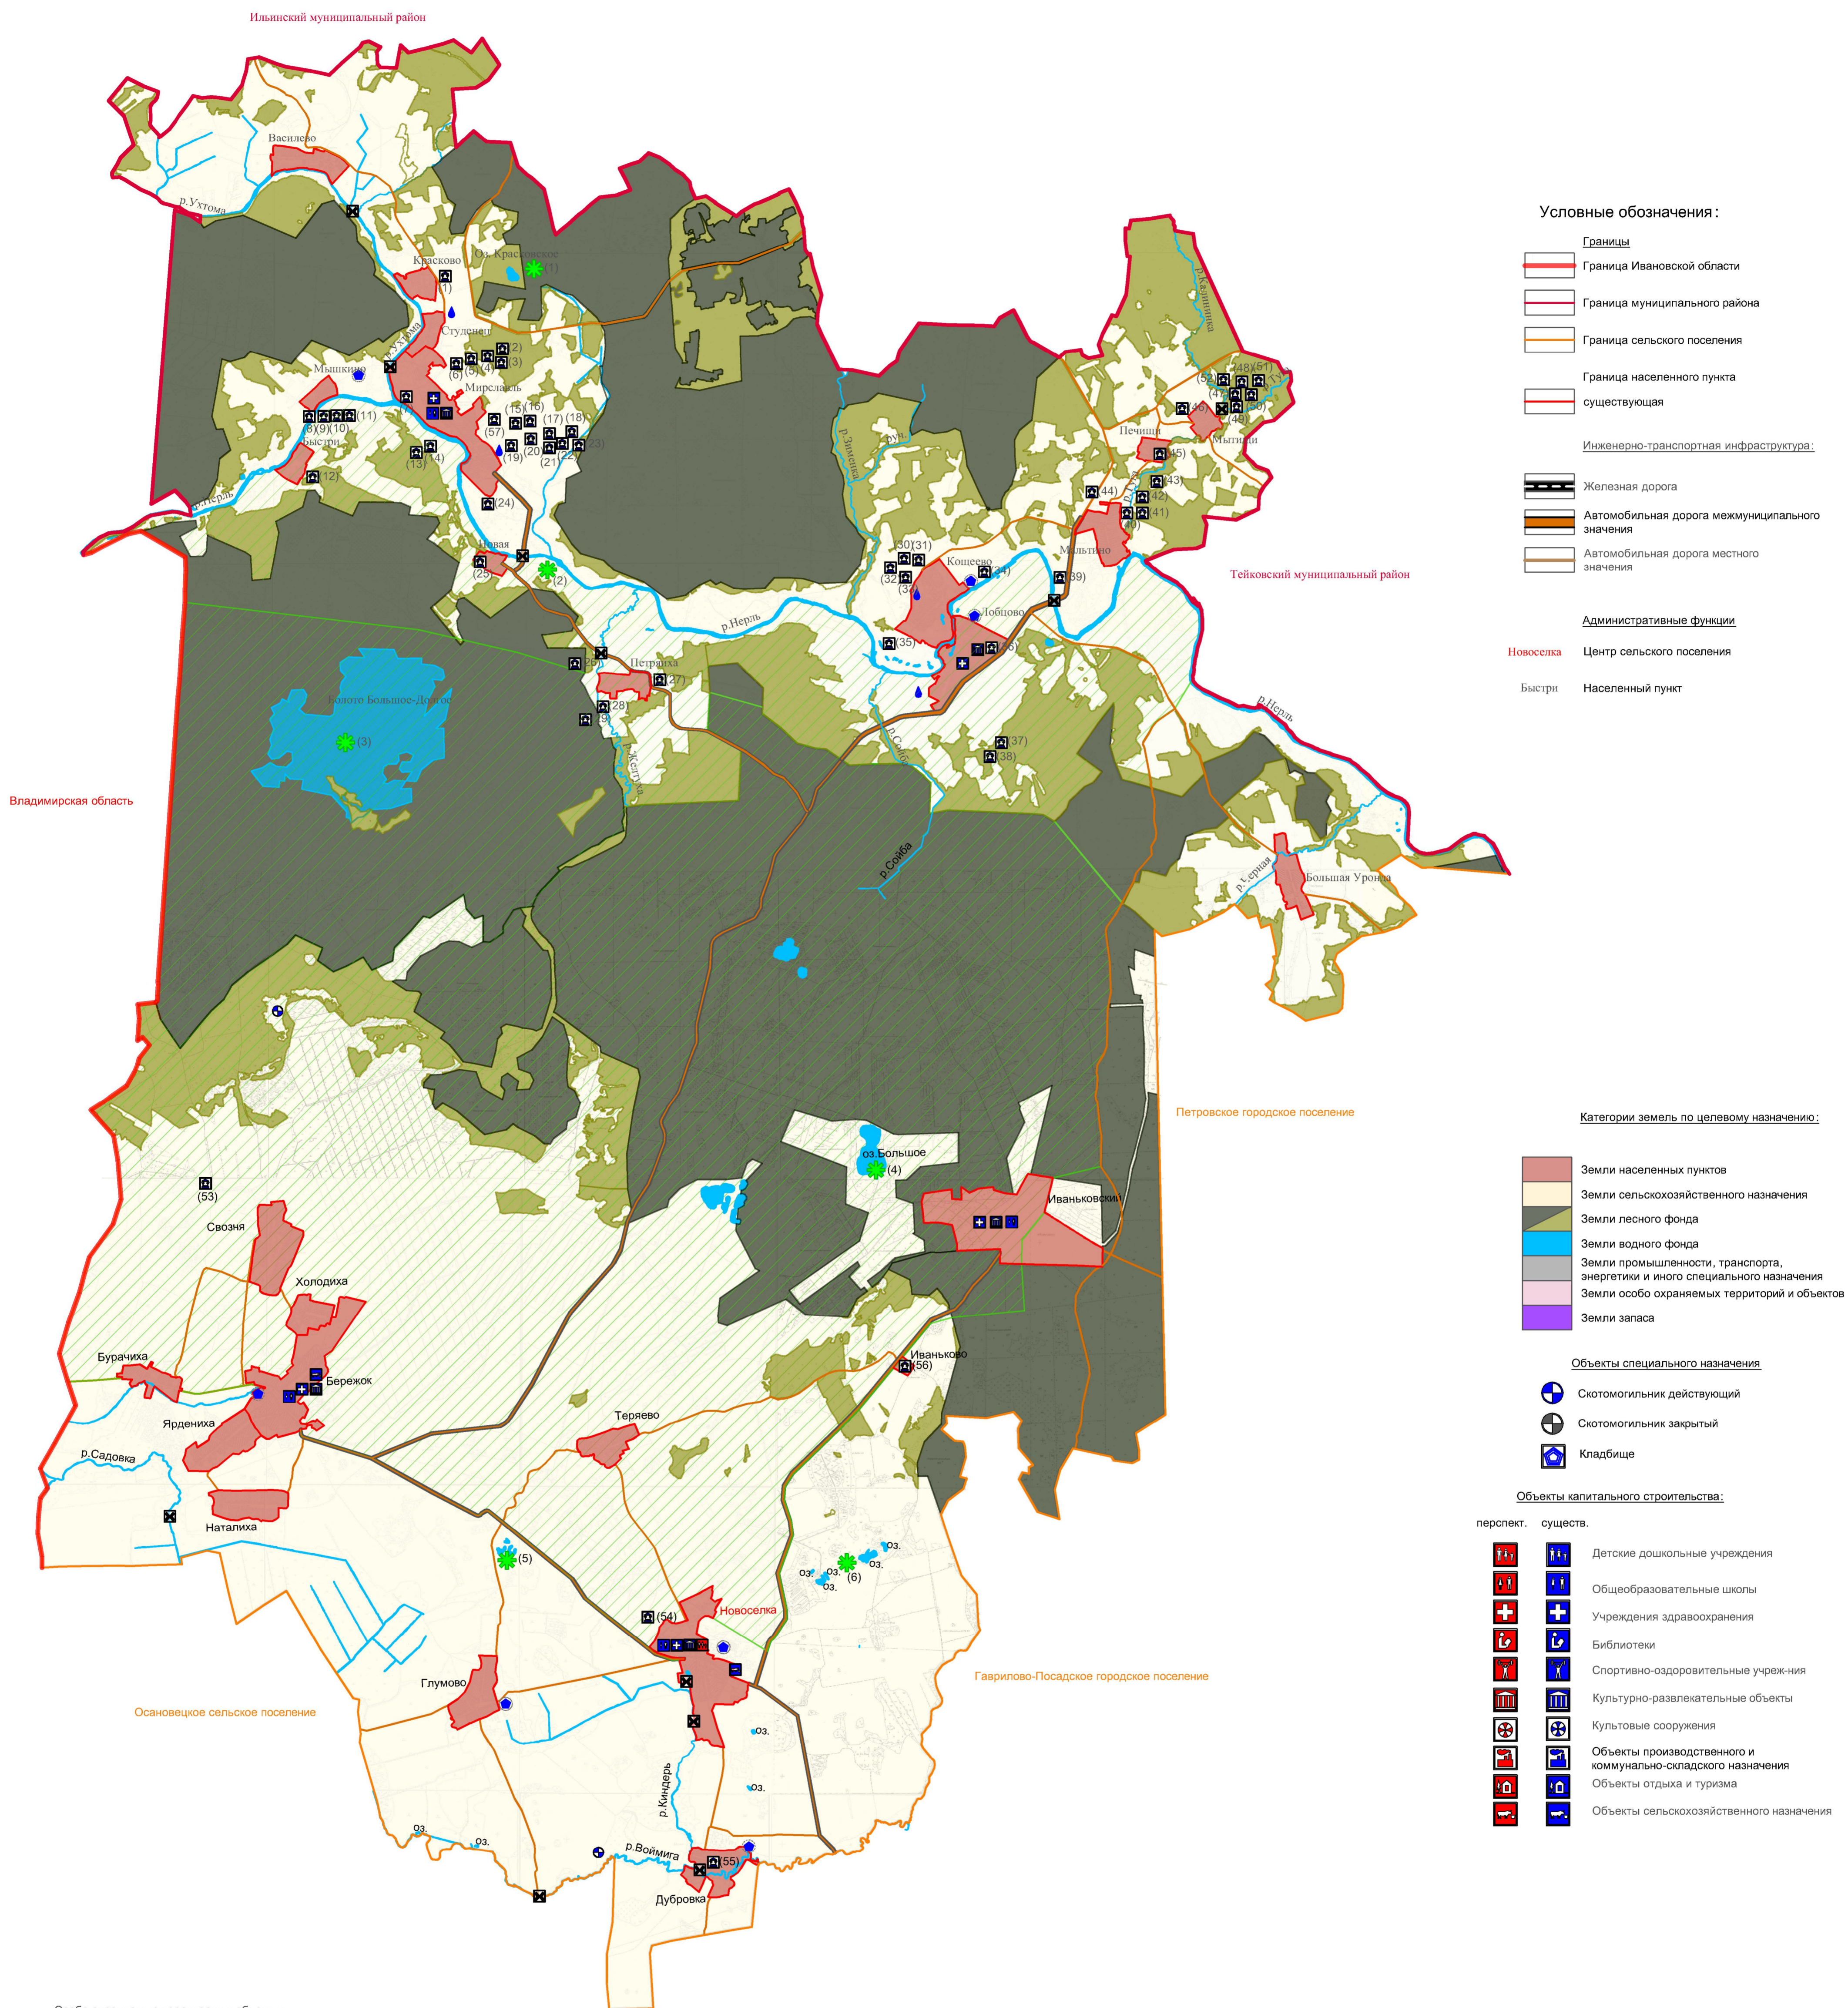

Особо охраняемые территории и объекты:

№	Объекты культурного наследия
1	Красковский курганный могильник (выявленный)
2	Мирславский курганный могильник № 8 (выявленный)
3	Мирславский курганный могильник № 9 (выявленный)
4	Мирславский курганный могильник № 10 (выявленный)
5	Мирславский курганный могильник № 11 (выявленный)
6	Памятник - обелиск Н.С. Борисову (регионального значения)
7	Церковь во имя Святителя и Чудотворца Николая (выявленный)
8	Мышкинский курганный могильник № 1 (выявленный)
9	Мышкинский курганный могильник № 2 (выявленный)
10	Мышкинский курганный могильник № 3 (выявленный)
11	Мышкинский курганный могильник № 4 (выявленный)
12	Быстринский курганный могильник (выявленный)
13	Мирславский курганный могильник № 5 (выявленный)
14	Мирславский курганный могильник № 2 «Шипка I» (выявленный)
15	Мирславское селище №1 (выявленный)
16	Мирславское селище № 2 (выявленный)
17	Мирславский курганный могильник № 2 (выявленный)
18	Мирславский курганный могильник № 1 (выявленный)
19	Мирславский курганный могильник № 6 (выявленный)

№	Особо охраняемые природные территории
1	Озеро Красковское (ООПТ)
2	Остепенные типчаково-луговые в долине реки Нерль (ООПТ)
3	Болото Большое -Долгое (ООПТ регионального значения)
4	Озеро Большое Ивановское (ООПТ)
5	"Святой" родник близ д.Грибаново (ООПТ)
6	Озеро Моряны (Урочище Моряны) (ООПТ)

Карта (схема) существующих и проектируемых объектов, территории объектов культурного наследия и особо охраняемых природных территорий М 1:50000